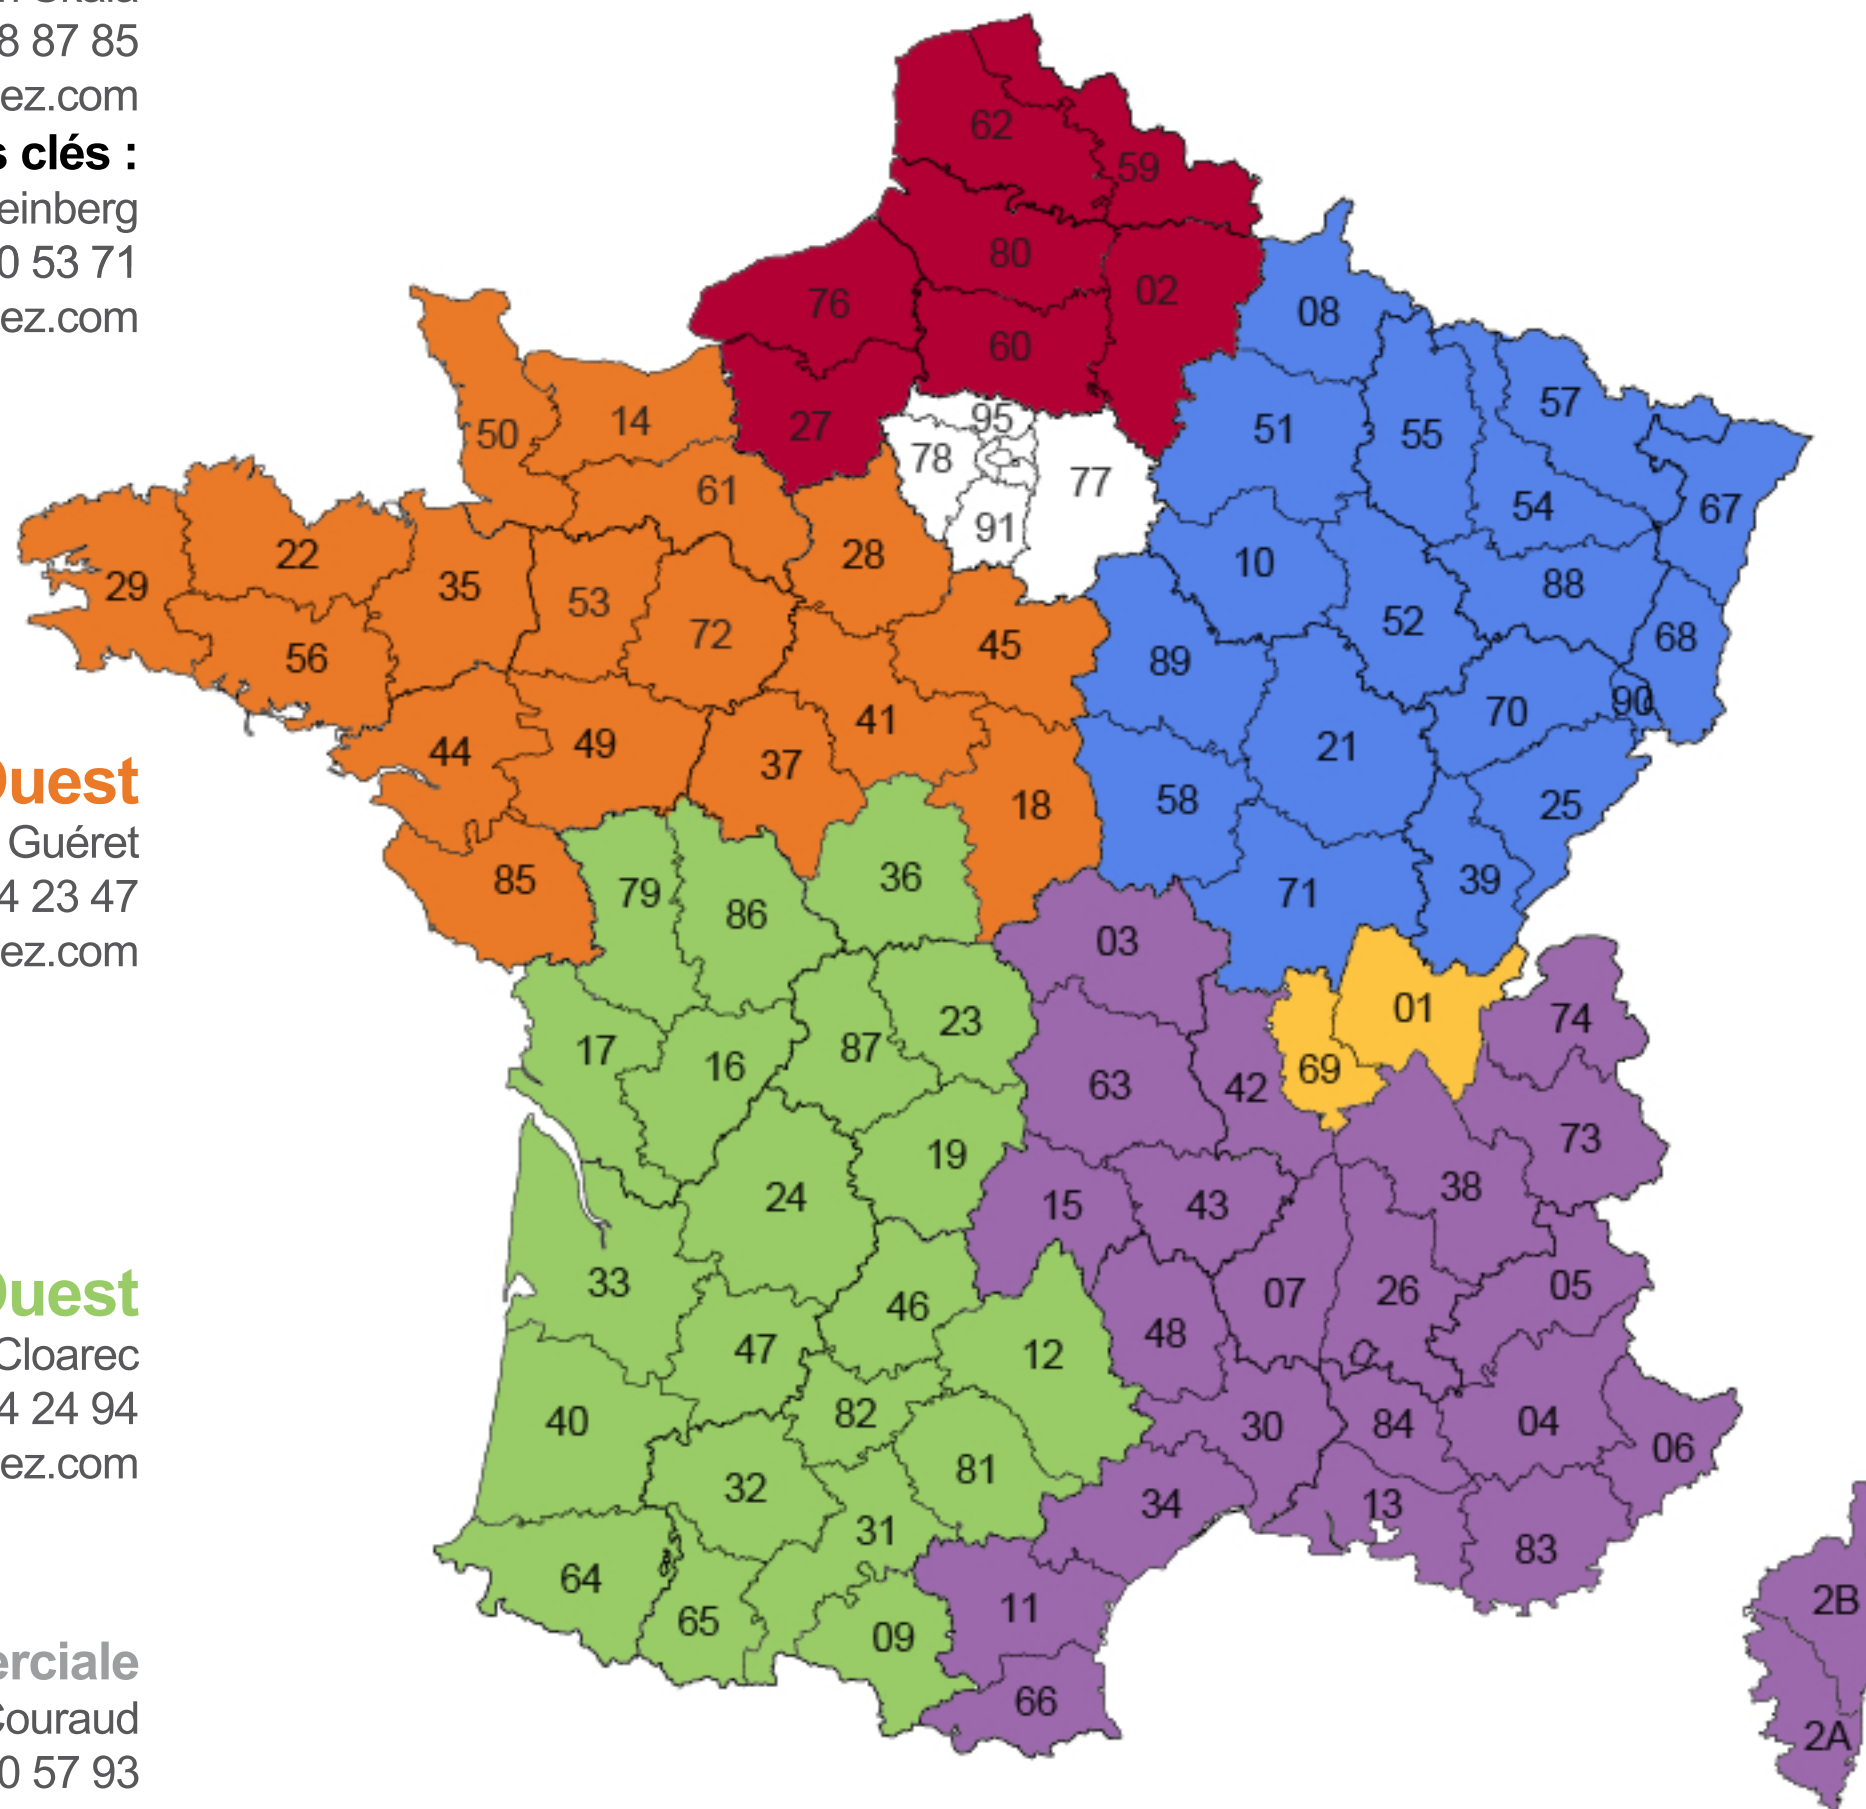

Région Parisienne

William Skala

06 12 18 87 85

wskala@hoyez.com

Comptes clés :

Ghislaine Weinberg

06 10 60 53 71

gweinberg@hoyez.com

Région Nord

Sylvain Vanbergue

06 09 60 26 58

svanbergue@hoyez.com

Région Nord-Est

Michel Leroux

06 11 96 49 44

mieroux@hoyez.com

Région Rhône-Alpes

Eric Barraud

06 18 46 48 56

ebarraud@hoyez.com

Région Sud-Est

Michel Mahuet

06 09 60 87 50

mmahuet@hoyez.com

Région Ouest

Edith Guéret

06 59 34 23 47

egueret@hoyez.com

Région Sud-Ouest

Nicolas Cloarec

06 25 94 24 94

ncloarec@hoyez.com

Direction commerciale

Olivier Couraud

06 21 40 57 93

ocouraud@hoyez.com

Pour prendre contact avec le commercial de votre région, cliquez sur son adresse mail.