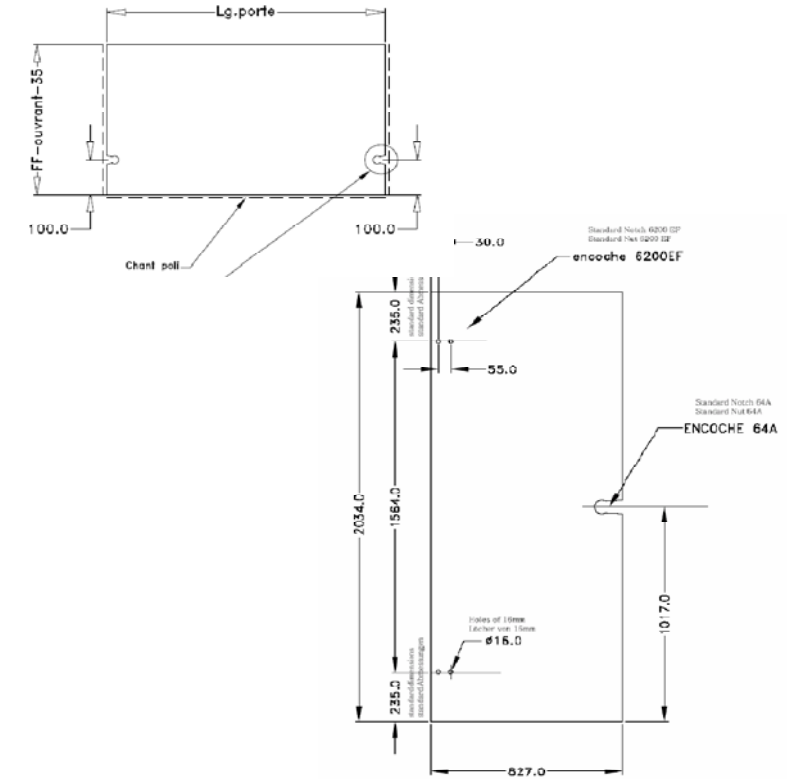

## La Classique

Paumelle	PCLBPP-0	
Serrure chromée (mat)	SPVCE	
Pince IF chromée (mat)	PSGIF	
Gâche à clipper clarit	GACHCL	

**La Coordonnée**

Paumelle chromée	PCLSGP-0	
Serrure chromée	SPVCE	
Pince IF chromée	PSGIF	
Gâche à clipper clarit	GACHCL	

**La Trend,  
toute inox.**  
(usage porte Dorma)

Paumelle inox	PCLDAP	
Kit vis	KITVISPV	
Serrure inox droite	SPVDAD	
Serrure inox gauche	SPVDAG	
Gâche à clipper	GACHSDA	
Pince IF inox	PDAIF	