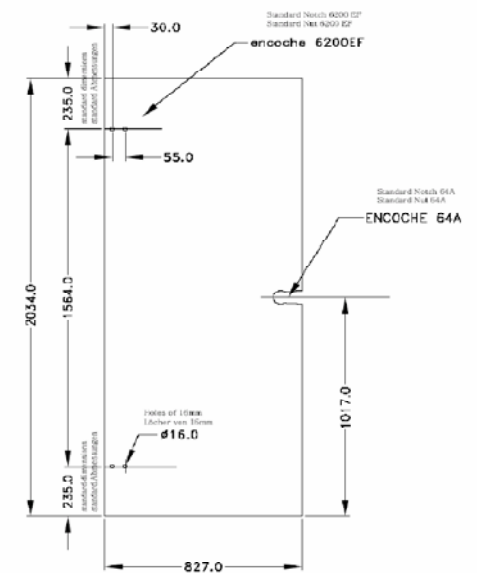

## La Classique

Paumelle	PCLBPP-0	
Serrure chromée (mat)	SPVCE	
Pince IF chromée (mat)	PSGIF	
Gâche à clipper clarit	GACHCL	

**La Coordonnée**

Paumelle chromée	PCLSGP-0	
Serrure chromée	SPVCE	
Pince IF chromée	PSGIF	
Gâche à clipper clarit	GACHCL	

**La Trend,  
toute inox.**  
(usage porte Dorma)

Paumelle inox	PCLDAP	
Kit vis	KITVISPV	
Serrure inox droite	SPVDAD	
Serrure inox gauche	SPVDAG	
Gâche à clipper	GACHSDA	
Pince IF inox	PDAIF	