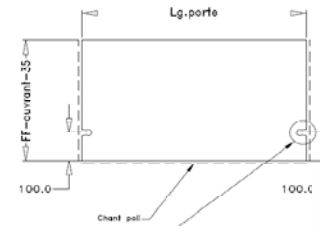

## La Classique

Paumelle	PCLBPP-0	
Serrure chromée (mat)	SPVCE	
Pince IF chromée (mat)	PSGIF	
Gâche à clipper clarit	GACHCL	

**La Coordonnée**

Paumelle chromée	PCLSGP-0	
Serrure chromée	SPVCE	
Pince IF chromée	PSGIF	
Gâche à clipper clarit	GACHCL	

**La Trend,  
toute inox.**  
(usage porte Dorma)

Paumelle inox	PCLDAP	
Kit vis	KITVISPV	
Serrure inox droite	SPVDAD	
Serrure inox gauche	SPVDAG	
Gâche à clipper	GACHSDA	
Pince IF inox	PDAIF	